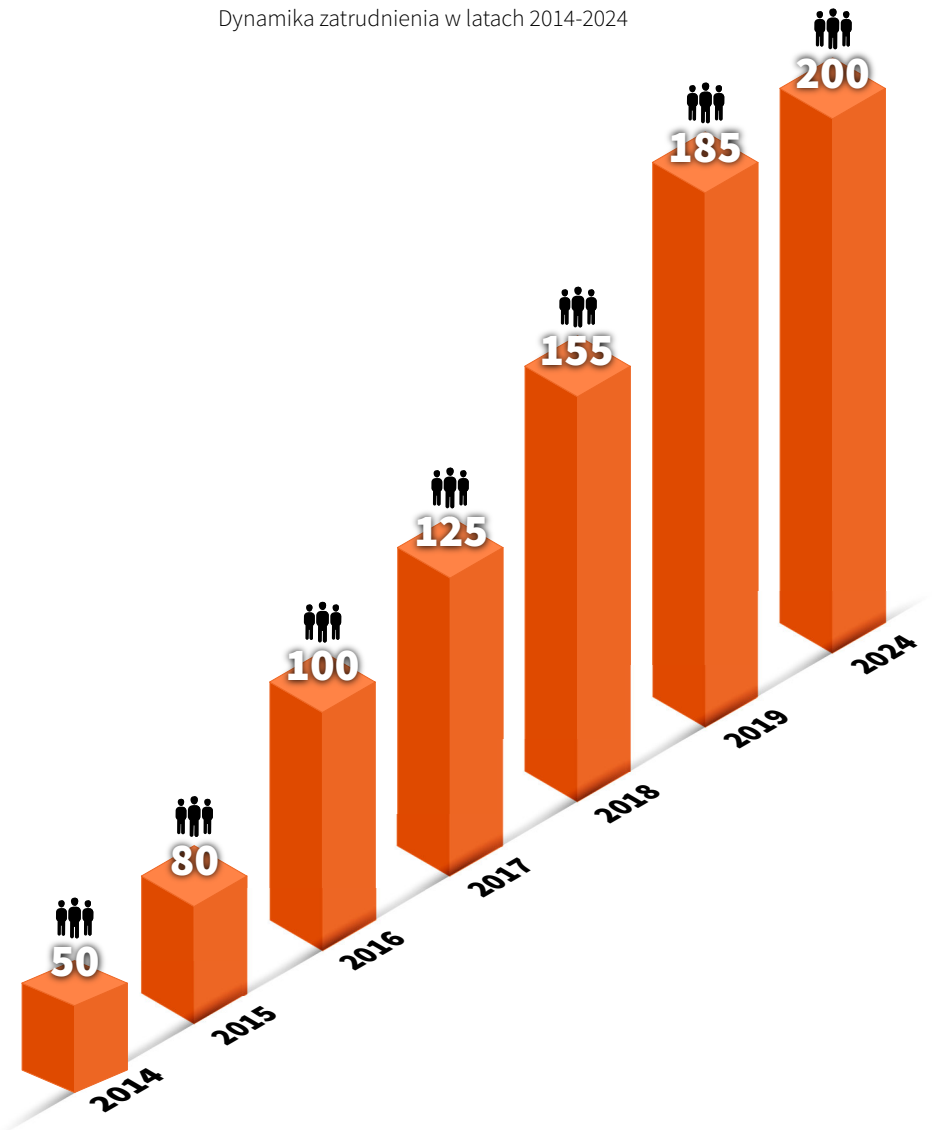

Firma InterMove

Dynamiczny rozwój kluczem do sukcesu

Wzrost zapotrzebowania na usługi transportowo-logistyczne oraz potrzeba stałego podnoszenia ich jakości daje nam możliwość stałego i zrównoważonego rozwoju. Z roku na rok nasz zespół zasilała kolejni specjaliści, którzy pełni pasji i zaangażowania pozwalają nam oferować najwyższy poziom obsługi.

Dynamika zatrudnienia w latach 2014-2024

— Transport

Obszerna flota gotowa do działania

Dzięki szerokiej gamie pojazdów jesteśmy w stanie przewieźć niemal każdy rodzaj ładunku. W skład naszej floty wchodzi kilkadziesiąt własnych pojazdów o całkowitej ładowności od 3,5T (43 m³) do 24T (120 m³) Do dyspozycji naszych klientów oddajemy: